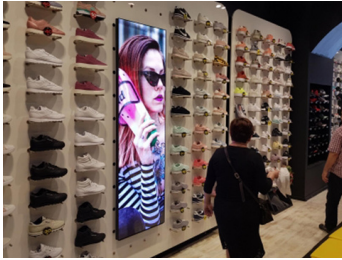

UKÁZKY ZE ZAHRANIČÍ

Fotografie jsou z instagramových stránek podobných poskytovatelů v USA.