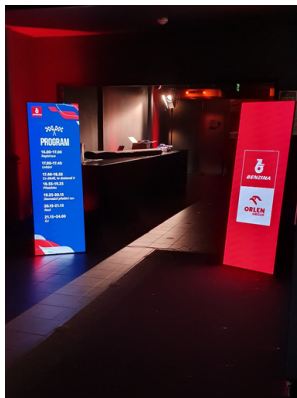

# REFERENCE

(klikni zde)

Video reference jsou na našem

YouTube:

DIGIpromo DIGIpromo

Naši klienti se shodují:

„Díky Digitálnímu LED Posteru jsme **byli na akci** vidět a to nám pomohlo k dalším zakázkám, nebo lepším prodejům“